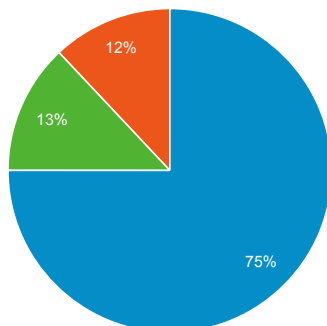

11.357
% del totale: 100,00% (11.357)

Visitatori unici

● Utenti

Visualizzazioni di pagina

52.875
% del totale: 100,00% (52.875)

Pagine/visita

3,26
Media per visita: 3,26 (0,00%)

Visite per Tipo di traffico

■ organic ■ direct ■ Altro

% nuove visite

55,19%
Media per visita: 55,19% (0,00%)

Visite per Browser

■ Chrome ■ Safari ■ Internet Explorer ■ Firefox ■ Altro

Visualizzazioni di pagina uniche e Tempo medio sulla pagina per ...