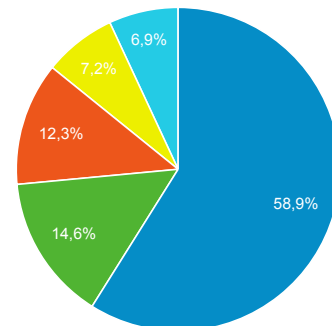

11.357
% del totale: 100,00% (11.357)

Visitatori unici

● Utenti

Visualizzazioni di pagina

52.875
% del totale: 100,00% (52.875)

Pagine/visita

3,26
Media per visita: 3,26 (0,00%)

Visite per Tipo di traffico

■ organic ■ direct ■ Altro

% nuove visite

55,19%
Media per visita: 55,19% (0,00%)

Visite per Browser

■ Chrome ■ Safari ■ Internet Explorer ■ Firefox ■ Altro

Visualizzazioni di pagina uniche e Tempo medio sulla pagina per ...