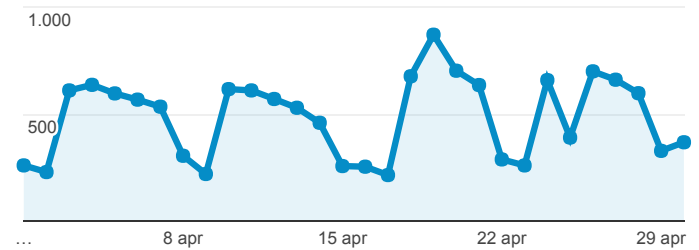

Dati Monitoraggio - Comune di Limbiate

01 apr 2017 - 30 apr 2017

Tutti gli utenti
100,00% Sessioni

Visite

16.210
% del totale: 100,00% (16.210)

Visite

● Sessioni

Visitatori unici

11.357
% del totale: 100,00% (11.357)

Visitatori unici

● Utenti

Visualizzazioni di pagina

52.875
% del totale: 100,00% (52.875)

Pagine/visita

3,26
Media per visita: 3,26 (0,00%)

Visite per Tipo di traffico

■ organic ■ direct ■ Altro

% nuove visite

55,19%
Media per visita: 55,19% (0,00%)

Visite per Browser

■ Chrome ■ Safari ■ Internet Explorer ■ Firefox ■ Altro

Visualizzazioni di pagina uniche e Tempo medio sulla pagina per ...