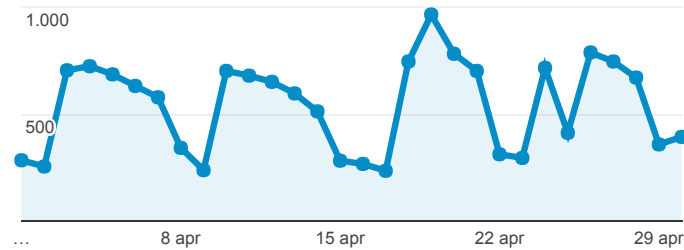

Dati Monitoraggio - Comune di Limbiate

01 apr 2017 - 30 apr 2017

Tutti gli utenti
100,00% Sessioni

Visite

16.210
% del totale: 100,00% (16.210)

Visite

● Sessioni

Visitatori unici

11.357
% del totale: 100,00% (11.357)

Visitatori unici

● Utenti

Visualizzazioni di pagina

52.875
% del totale: 100,00% (52.875)

Pagine/visita

3,26
Media per visita: 3,26 (0,00%)

Visite per Tipo di traffico

■ organic ■ direct ■ Altro

% nuove visite

55,19%
Media per visita: 55,19% (0,00%)

Visite per Browser

■ Chrome ■ Safari ■ Internet Explorer ■ Firefox ■ Altro

Visualizzazioni di pagina uniche e Tempo medio sulla pagina per ...